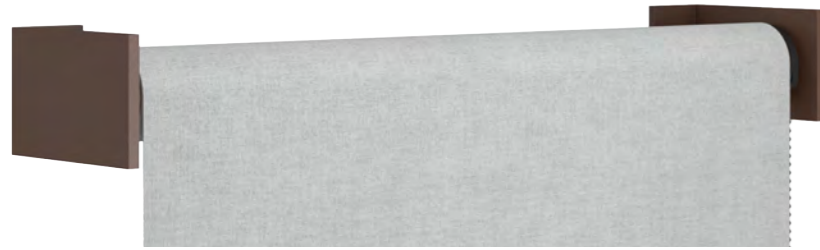

Cubus

Design-Rollo aus Aluminium

Art. Nr. CUBUS-I