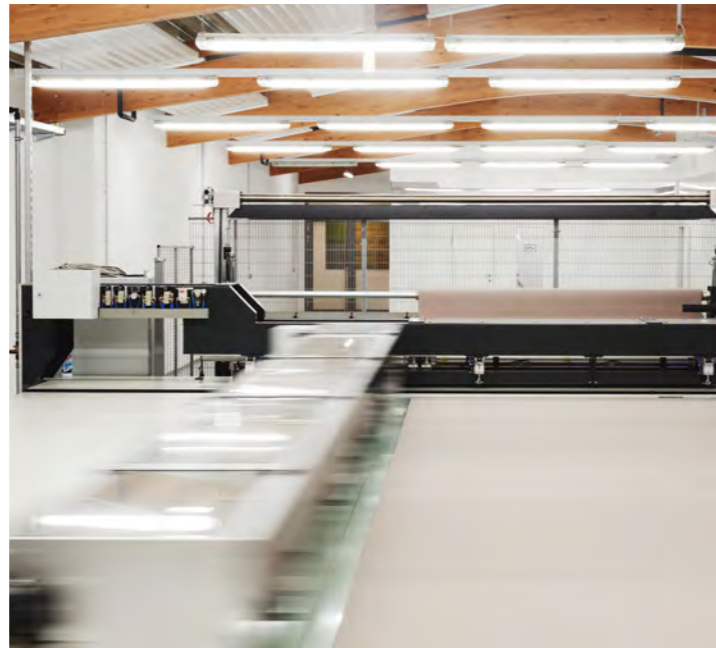

Immer im richtigen Licht.

sunreflex
sonnen- und blendschutz

Immer im richtigen Licht.

sunreflex
sonnen- und blendschutz

Rollo

Bedienerfreundlich. Variabel. Massgeschneidert.
Das Rollo ist der ungeschlagene Klassiker unter den dekorativen Sonnenschutzprodukten. Seit Generationen wird der Sicht- und Sonnenschutz schon auf- und abgerollt.

Klare Linien, ein reduziertes Design und eine leichte Bedienung machen das Rollo zum Universalgenie, das sich an jegliche Raumsituation optimal anpasst. Schliesslich ist es als Innenbeschattung sowohl für rechteckige Standardfenster als auch für ganze Glasfronten geeignet oder in allen Räumen vollautomatisch.