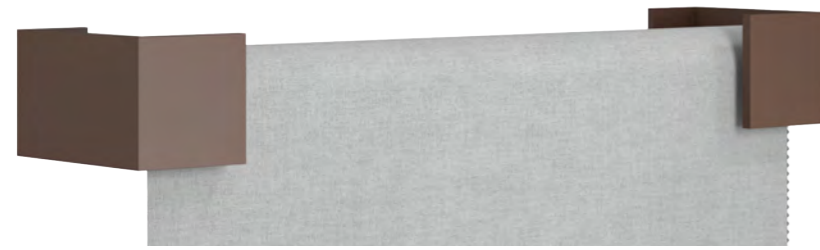

Bronziert
Montageprofil schwarz
Metallkette bronziert

Verchromt
Montageprofil alu
Metallkette edelstahl

Graubraun eloxiert
Montageprofil schwarz
Metallkette bronziert

Immer im richtigen Licht.

sunreflex
sonnen- und blendschutz

Immer im richtigen Licht.

sunreflex
sonnen- und blendschutz

Cubus

Design-Rollo aus Aluminium

Art. Nr. CUBUS-I

Art. Nr. CUBUS-L

Art. Nr. CUBUS-U

Farbauswahl