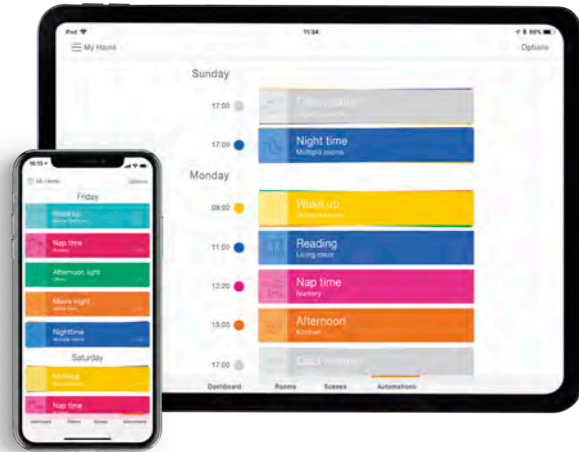

Immer im richtigen Licht.

sunreflex
sonnen- und blendschutz

Immer im richtigen Licht.

sunreflex
sonnen- und blendschutz

PowerView® Motorisierung

Intelligenter Sonnenschutz für Ihr Fenster

PowerView® Motorisierung macht aus schönen Fensterbehängen nun auch intelligente. Dieses innovative, kabellose System steuert Ihren Sonnenschutz an einzelnen Fenstern oder in allen Räumen vollautomatisch.

Immer im richtigen Licht.

sunreflex
sonnen- und blendschutz

Immer im richtigen Licht.

sunreflex
sonnen- und blendschutz

Rollo

Bedienerfreundlich. Variabel. Massgeschneidert.
Das Rollo ist der ungeschlagene Klassiker unter den dekorativen Sonnenschutzprodukten. Seit Generationen wird der Sicht- und Sonnenschutz schon auf- und abgerollt.

Klare Linien, ein reduziertes Design und eine leichte Bedienung machen das Rollo zum Universalgenie, das sich an jegliche Raumsituation optimal anpasst. Schliesslich ist es als Innenbeschattung sowohl für rechteckige Standardfenster als auch für ganze Glasfronten geeignet oder in allen Räumen vollautomatisch.