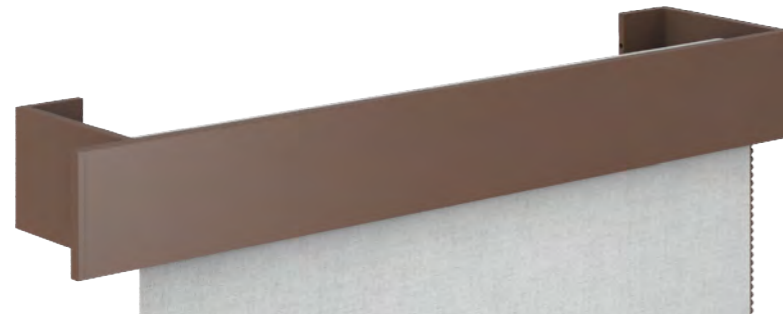

Art. Nr. CUBUS-U

Farbauswahl

Weiss matt Struktur

Silber eloxiert

Rost lackiert

Schwarz matt Struktur